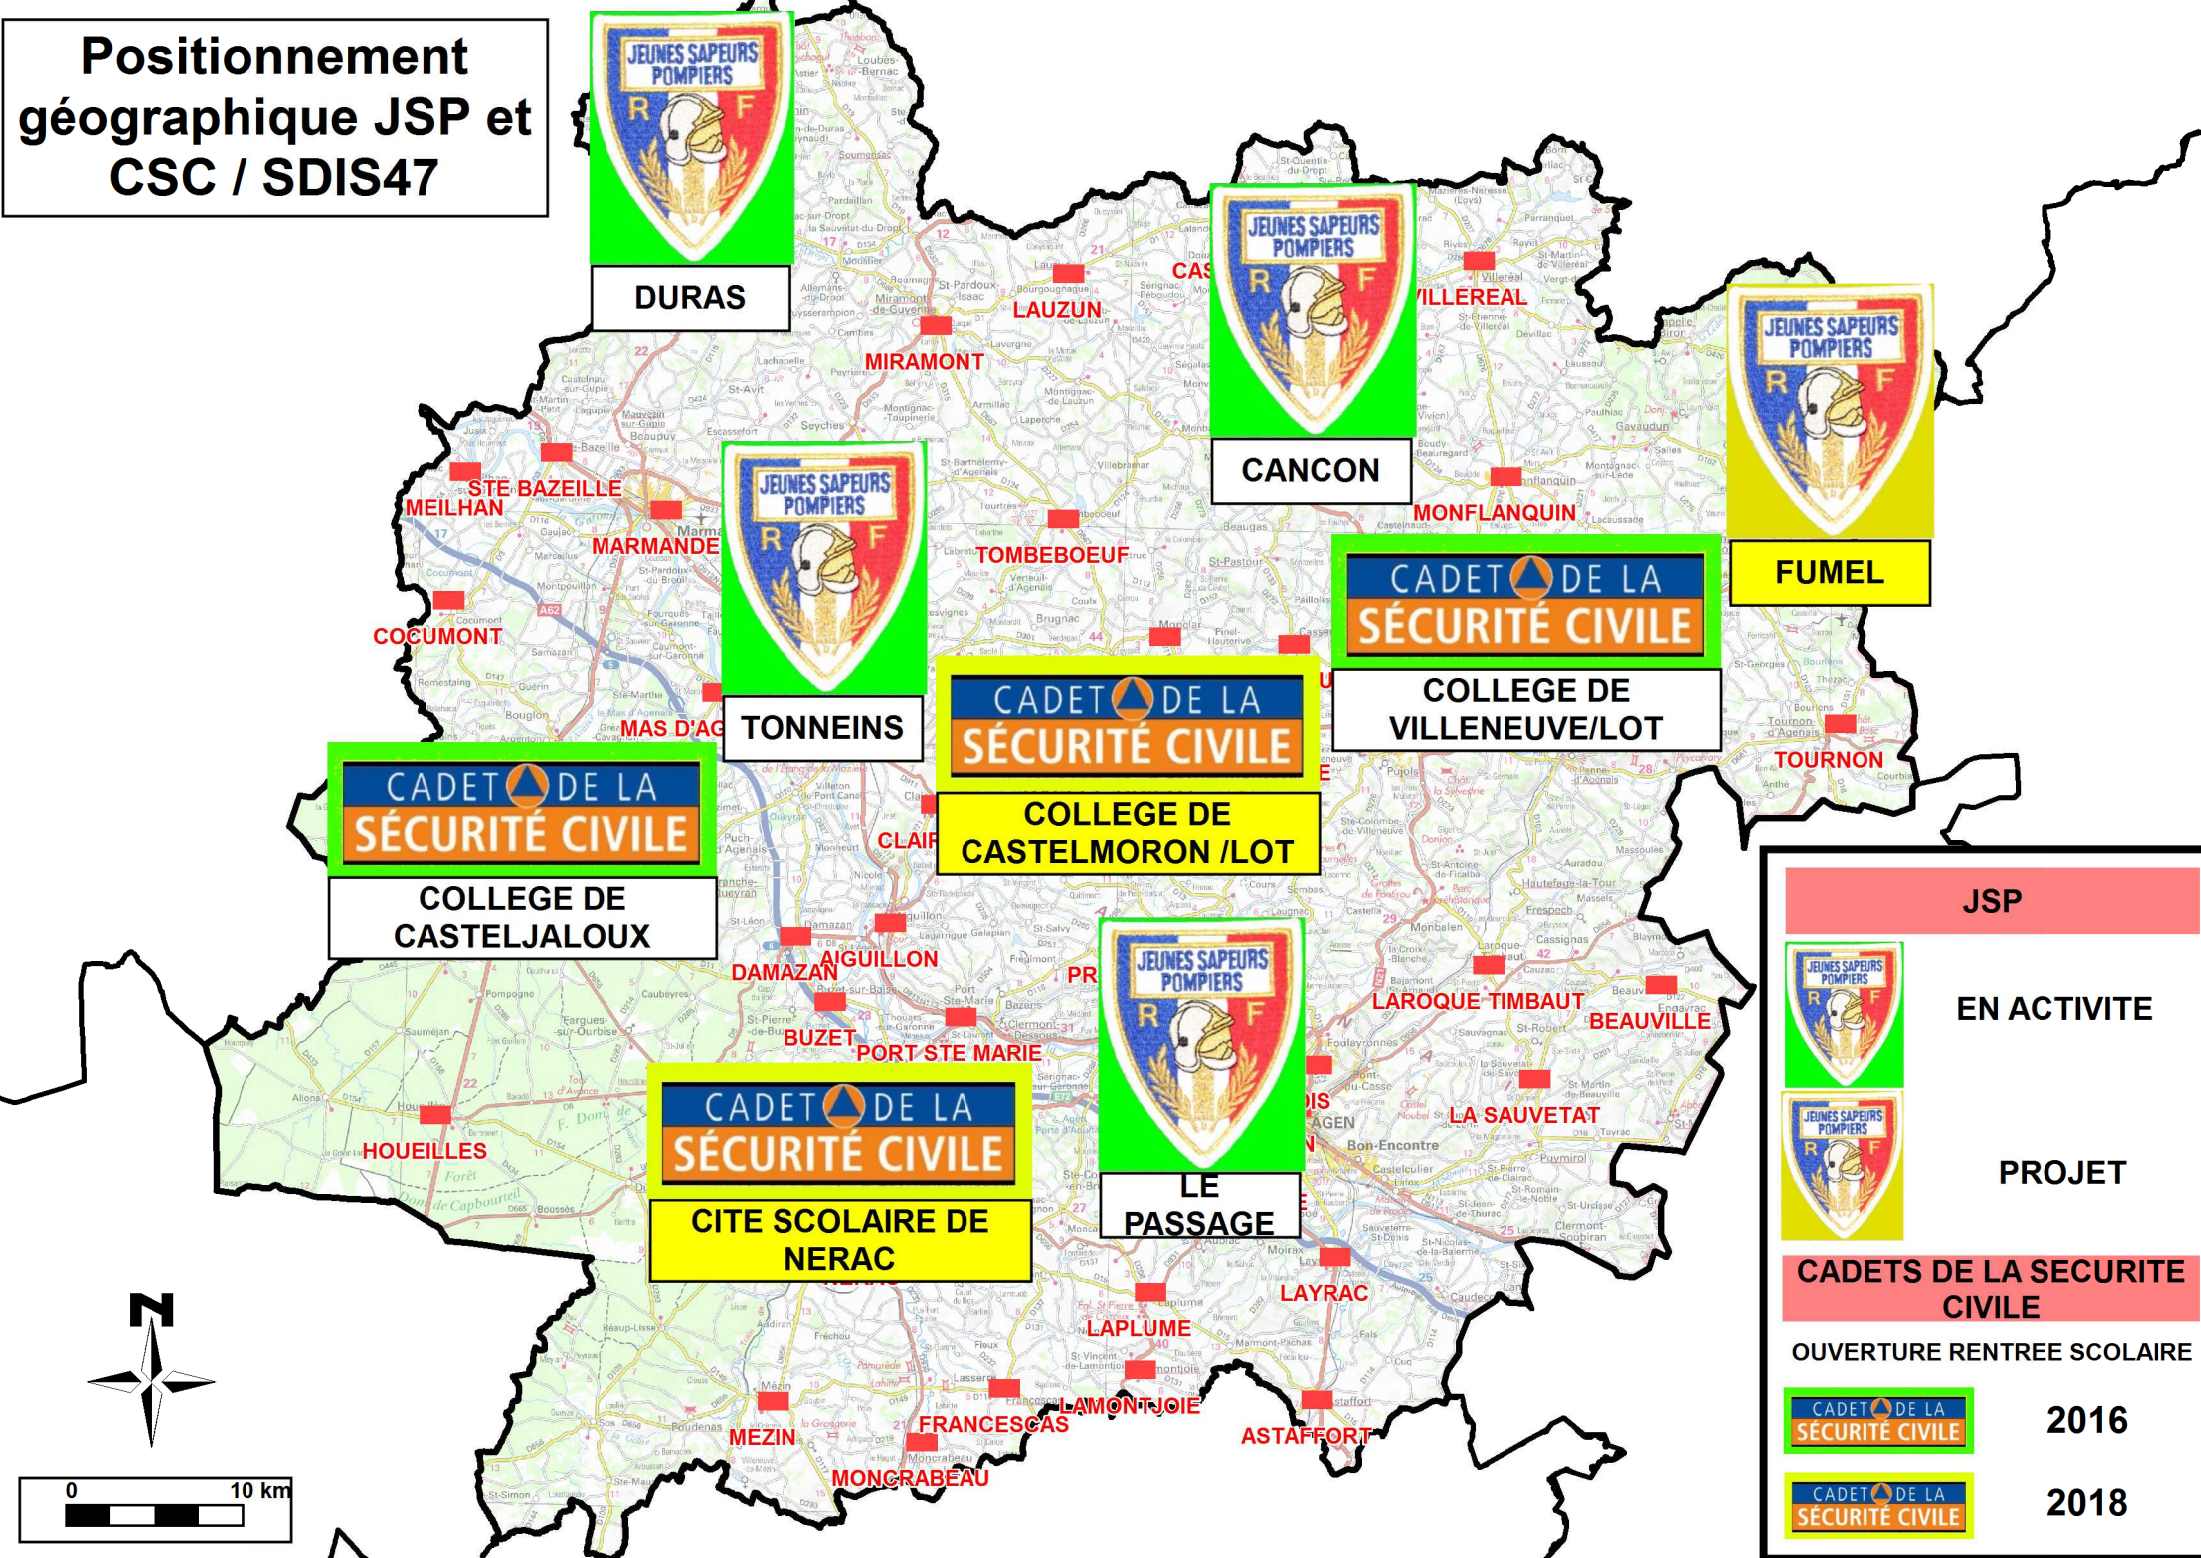

# Positionnement géographique JSP et CSC / SDIS47

JSP	
	EN ACTIVITE
	PROJET
CADETS DE LA SECURITE CIVILE	
OUVERTURE RENTREE SCOLAIRE	
	2016
	2018